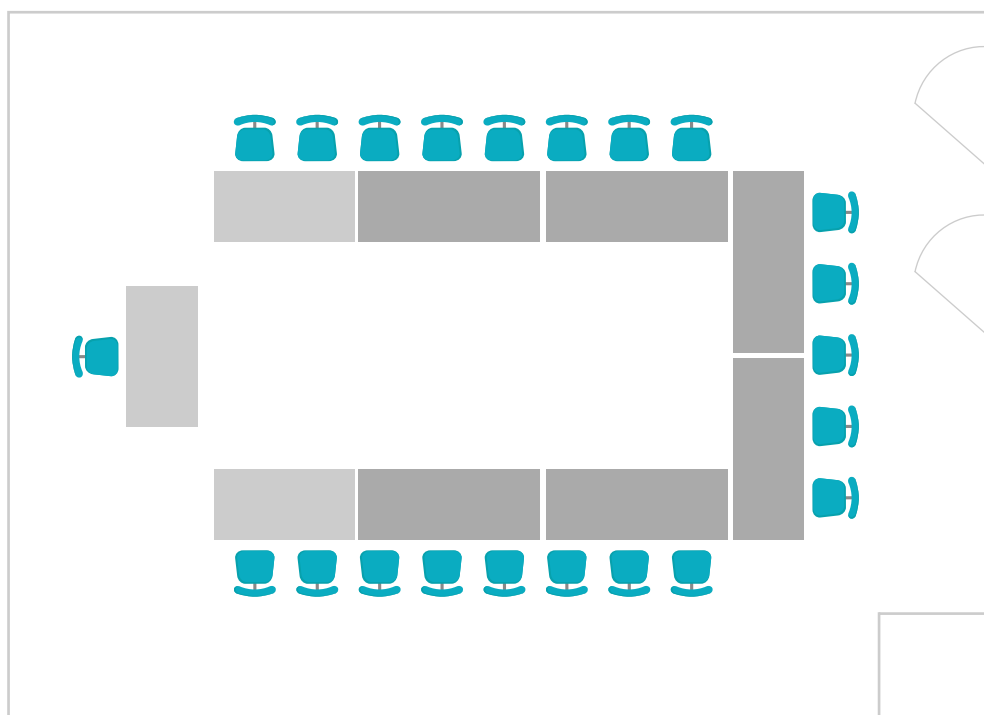

## Salle de détente

Configuration réunion  
21 personnes + 1 personne

Configuration conférence  
60 personnes + 1 personne

Petite table (140cm x 67cm)

Grande table (180cm x 67cm)