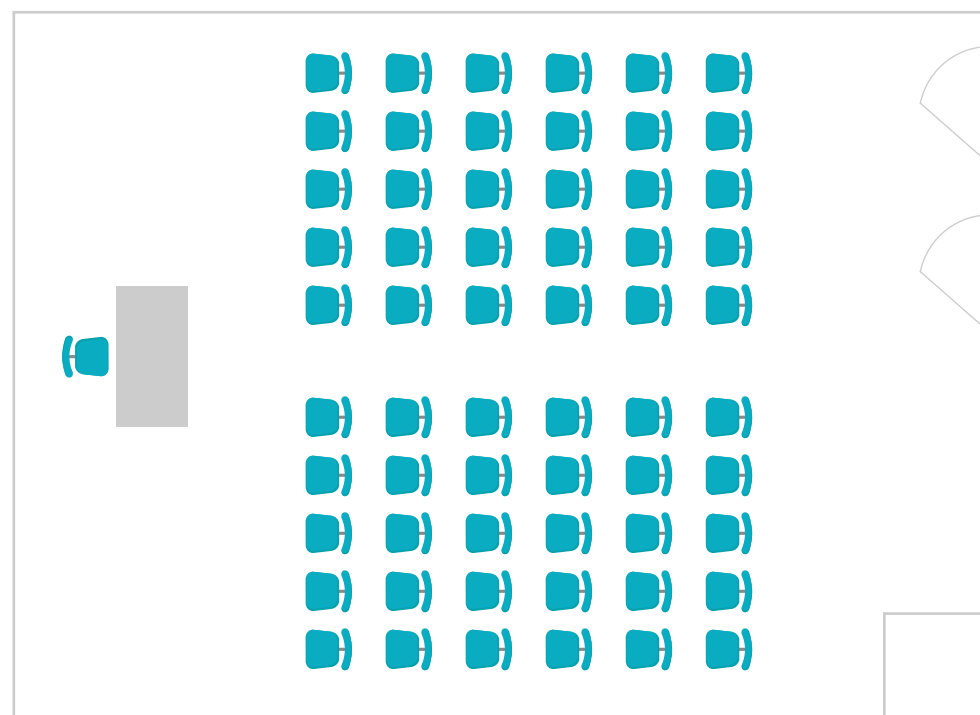

## Salle de détente

Configuration réunion  
21 personnes + 1 personne

Configuration conférence  
60 personnes + 1 personne

Petite table (140cm x 67cm)

Grande table (180cm x 67cm)